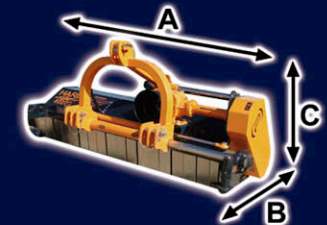

MARTELLS REFORÇATS

SISTEMA DE TALL HELICOIDAL MULTIPOSICIÓ

SUPER EXTRA DESPLAZABLE

MODEL			HP				KG		AMPLE (A) mm	LLARG (B) mm	ALT (C) mm
BOXER-1800	20	40	55-70	540	8	4	645	1800mm	2050	1150	1140
BOXER-2000	22	44	65-75	540	9	5	685	2000mm	2250	1150	1140
BOXER-2200	22	44	75-85	540	10	5	720	2200mm	2450	1150	1140