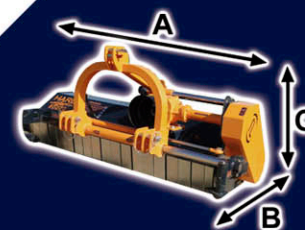

MODEL			HP				KG		AMPLE (A) mm	LLARG (B) mm	ALT (C) mm
SHADOW-1300	14	28	40-60	540	6	4	607	1300mm	1500	1140	1040
SHADOW-1500	16	32	40-60	540	7	4	644	1500mm	1700	1140	1040
SHADOW-1600	16	32	50-65	540	7	4	666	1600mm	1800	1140	1040
SHADOW-1800	20	40	55-70	540	8	4	714	1800mm	2000	1140	1040
SHADOW-2000	22	44	65-75	540	9	5	754	2000mm	2200	1140	1040
SHADOW-2200	22	44	75-85	540	10	5	785	2200mm	2400	1140	1040
SHADOW-2500	24	48	85-120	540	10	5	875	2500mm	2700	1140	1040
SHADOW-2800	24	48	95-130	540	11	5	925	2800mm	3000	1140	1040
SHADOW-3000	26	52	100-140	540	12	5	960	3000mm	3200	1140	1040