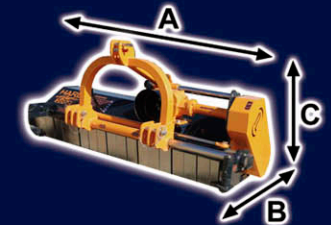

Professional
LINE

SHADOW
SERIES

SISTEMA DE TALL HELICOIDAL MULTIPOSICIÓN

MODEL			HP				KG		AMPLE (A) mm	LLARG (B) mm	ALT (C) mm
SHADOW-1300	14	28	40-60	540	6	4	607	1300mm	1500	1140	1040
SHADOW-1500	16	32	40-60	540	7	4	644	1500mm	1700	1140	1040
SHADOW-1600	16	32	50-65	540	7	4	666	1600mm	1800	1140	1040
SHADOW-1800	20	40	55-70	540	8	4	714	1800mm	2000	1140	1040
SHADOW-2000	22	44	65-75	540	9	5	754	2000mm	2200	1140	1040
SHADOW-2200	22	44	75-85	540	10	5	785	2200mm	2400	1140	1040
SHADOW-2500	24	48	85-120	540	10	5	875	2500mm	2700	1140	1040
SHADOW-2800	24	48	95-130	540	11	5	925	2800mm	3000	1140	1040
SHADOW-3000	26	52	100-140	540	12	5	960	3000mm	3200	1140	1040

Professional
LINE

ARROW
SERIES

EXTRA
DESPLACABLE

MODEL			HP				KG		AMPLE (A) mm	LLARG (B) mm	ALT (C) mm
ARROW-1800	20	40	55-70	540	8	4	640	1800mm	2050	1260	940
ARROW-2000	22	44	65-75	540	9	5	680	2000mm	2250	1260	940
ARROW-2200	22	44	75-85	540	10	5	715	2200mm	2450	1260	940