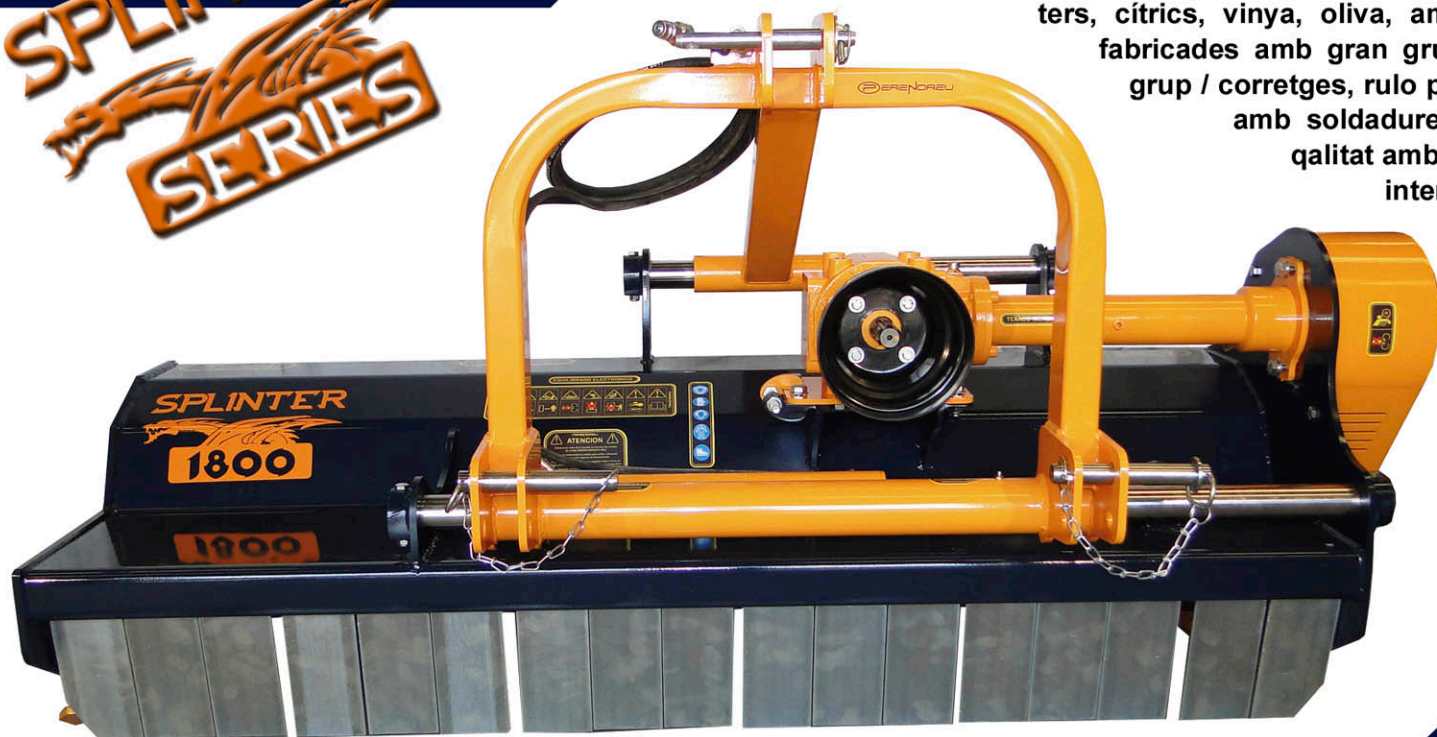

DERENDREU

MAQUINARIA AGRICOLA

TRITURADORES DE RESTES DE PODA

Professional
LINE

SPLINTER
SERIES

SHADOW
SERIES

ARROW
SERIES

SPLINTER SERIES

Professional LINE

-Trituradora de restes de poda professional per a treballs molt durs SPLINTER, SHADOW Y ARROW. Amb xassís fabricat amb xapa de 8 mm de gruix. Boca d'entrada extragran de 250 mm per a treballs de restes de poda mitjans i grans fins a 6/8 cm. de diàmetre. Apropiada per a fruiters, cítrics, vinya, oliva, ametllers, herba, panís, etc. Pales davanteres fabricades amb gran gruix i amb tractament de zinc, fàcil tensió de grup / corretges, rulo posterior de 168 mm de diàmetre extrareforçat amb soldadures internes i sistema multiposició, martell d'alta qualitat amb cargol de 18mm auto-afilables. Contramartells interns acerats i reforçats amb 2 fileres. Rotor amb helicoidal per a un millor acabat del triturat.