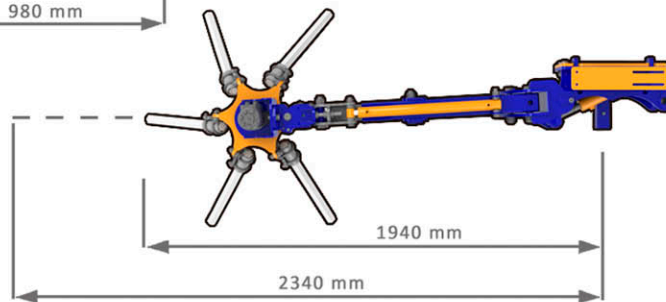

NOX 2.0

CEP00500

ESCOMBRADORES DE RESTES DE PODA