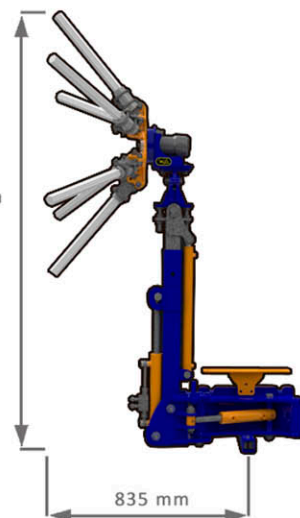

Professional
LINE

Escombradores de restes de poda reforçades amb un sistema de capçal flotant, per a una adaptació perfecta al terreny, incorpora un sistema d'acoblament ràpid amb autocentrat, moviment d'elevació hidràulic amb vàlvula de bloqueig i reguladors de velocitat, moviment d'extensió manual o hidràulic segons model, moviment d'obertura d'angle manual o hidràulic segons model, engrassadors en totes les articulacions, sistema de protecció anti-shock cavallet nivelable en altura i rodes incluídes, acabats en base zinc. Plat raspall d'aliniament de rames de 350mm de sèrie amb 1.000mm de diàmetre inclòs. Possibilitat de portar el raspall d'aliniament de rames de 600mm o pantalles d'herbicida de 350mm, 600mm o 800mm.

ESCOMBRADORES DE RESTES DE PODA

NOX 2.0

Professional LINE

MODEL	ELEVACIÓ	EXTENSIÓ	ANGLE
CEP00200			
CEP00300			
CEP00400			
CEP00500			

3 POSICIONS DE PÚES NYLON

CAPÇAL FLOTANT AMB REGULACIÓ

SISTEMA DE SEURETAT ANTI-IMPACTES

Professional LINE

NOX 2.0

CEP00500

ESCOMBRADORES DE RESTES DE PODA

SILVER 2.0

MODEL	ELEVACIÓ	EXTENSIÓ	ANGLE
CEP00800			
CEP00900			

MODEL	ELEVACIÓ	EXTENSIÓ	ANGLE
CEP00600			
CEP00700			

WINE 2.0

3 POSICIONS DE PÛES NYLON

CAPÇAL FLOTANT AMB REGULACIÓ

SISTEMA DE SEGURETAT ANTI-IMPACTES

MOVIMENT CENTRAL COMPENSAT