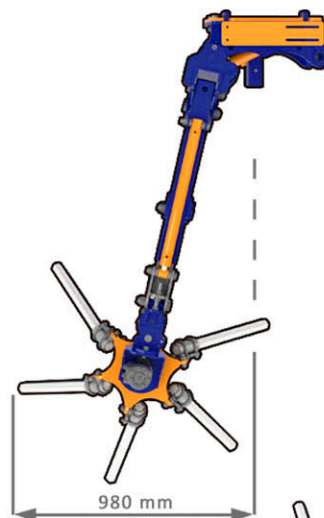

Professional
LINE

Escombradores de restes de poda reforçades amb un sistema de capçal flotant, per a una adaptació perfecta al terreny, incorpora un sistema d'acoblament ràpid amb autocentrat, moviment d'elevació hidràulic amb vàlvula de bloqueig i reguladors de velocitat, moviment d'extensió manual o hidràulic segons model, moviment d'obertura d'angle manual o hidràulic segons model, engrassadors en totes les articulacions, sistema de protecció anti-shock cavallet nivelable en altura i rodes incluídes, acabats en base zinc. Plat raspall d'aliniament de rames de 350mm de sèrie amb 1.000mm de diàmetre inclòs. Possibilitat de portar el raspall d'aliniament de rames de 600mm o pantalles d'herbicida de 350mm, 600mm o 800mm.

ESCOMBRADORES DE RESTES DE PODA

NOX 2.0

Professional LINE

MODEL	ELEVACIÓ	EXTENSIÓ	ANGLE
CEP00200			
CEP00300			
CEP00400			
CEP00500			

3 POSICIONS DE PÚES NYLON

CAPÇAL FLOTANT AMB REGULACIÓ

SISTEMA DE SEURETAT ANTI-IMPACTES

Professional LINE

NOX 2.0

CEP00500

ESCOMBRADORES DE RESTES DE PODA

SILVER 2.0

MODEL	ELEVACIÓ	EXTENSIÓ	ANGLE
CEP00800			
CEP00900			

MODEL	ELEVACIÓ	EXTENSIÓ	ANGLE
CEP00600			
CEP00700			

WINE 2.0

3 POSICIONS DE PÛES NYLON

CAPÇAL FLOTANT AMB REGULACIÓ

SISTEMA DE SEGURETAT ANTI-IMPACTES

MOVIMENT CENTRAL COMPENSAT