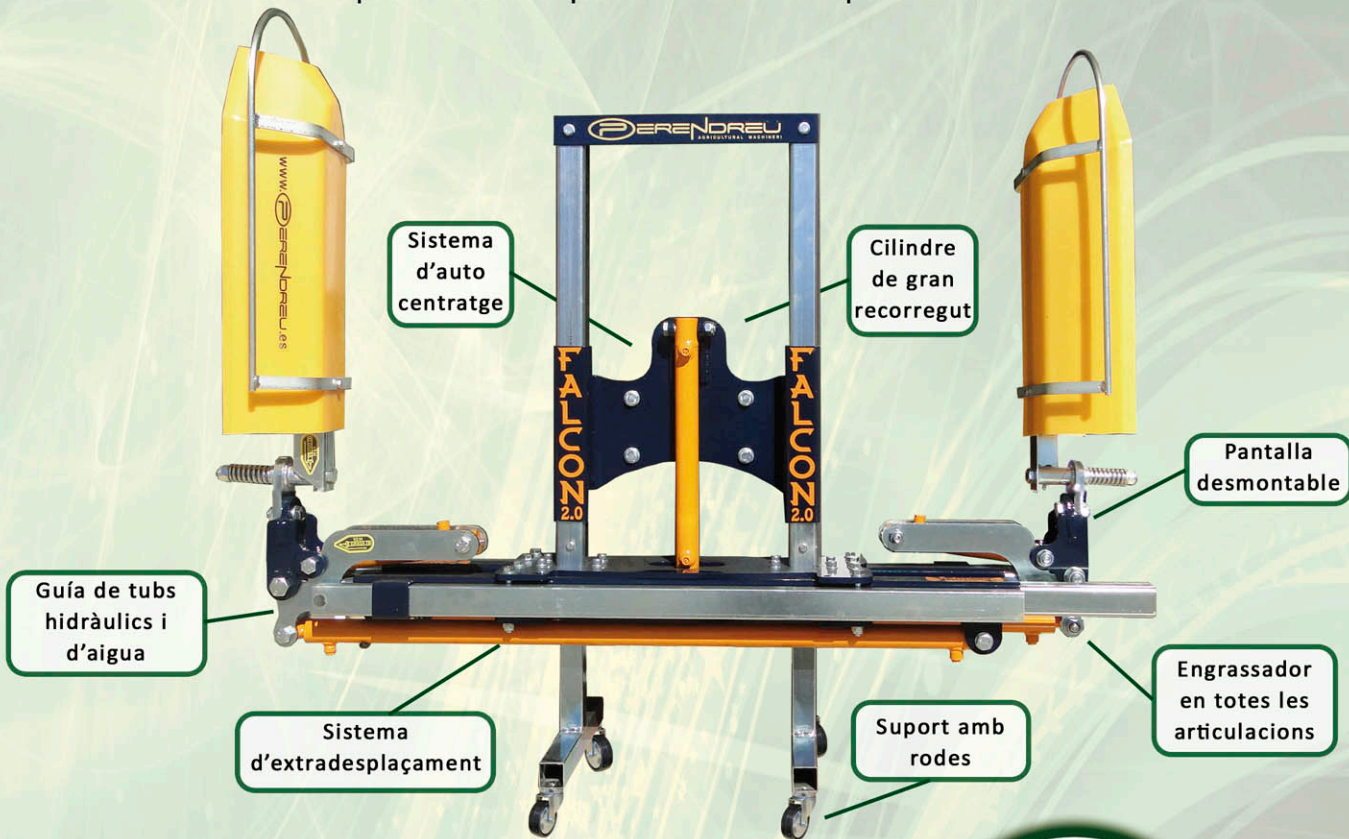

BERENOREU

MAQUINARIA AGRICOLA

Professional
LINE

FALCON 2.0

- PERENDREU SL ofereix aquesta ampla gamma de braços d'herbicida model FALCON 2.0 amb una sèrie de característiques úniques al mercat. El xassís de la màquina extra reforçat dotat d'un sistema d'extra desplaçament manual, sistema d'auto centratge pel seu acoblament, sistema de guia de tubs hidràulics i d'aigua, engrassadors a totes les articulacions, suport amb rodes de sèrie, pantalla/pantalles de 600mm de gran qualitat. Disseny especial que presenta la característica de poder substituir qualsevol de les seves parts fàcilment.

Les característiques son similars per a totes les pantalles de Perendreu. Pantalla estàndard de sèrie de 600mm

NOU SISTEMA D'ACOBLAMENT FÀCIL
Sistema automàtic de centratge per als cargols de fixació

NOU SISTEMA DE TENSIÓ CONTINUA
Sistema de tensió continua en la nostra gamma de braços amb cilindre combinat d'extensió/inclinació.