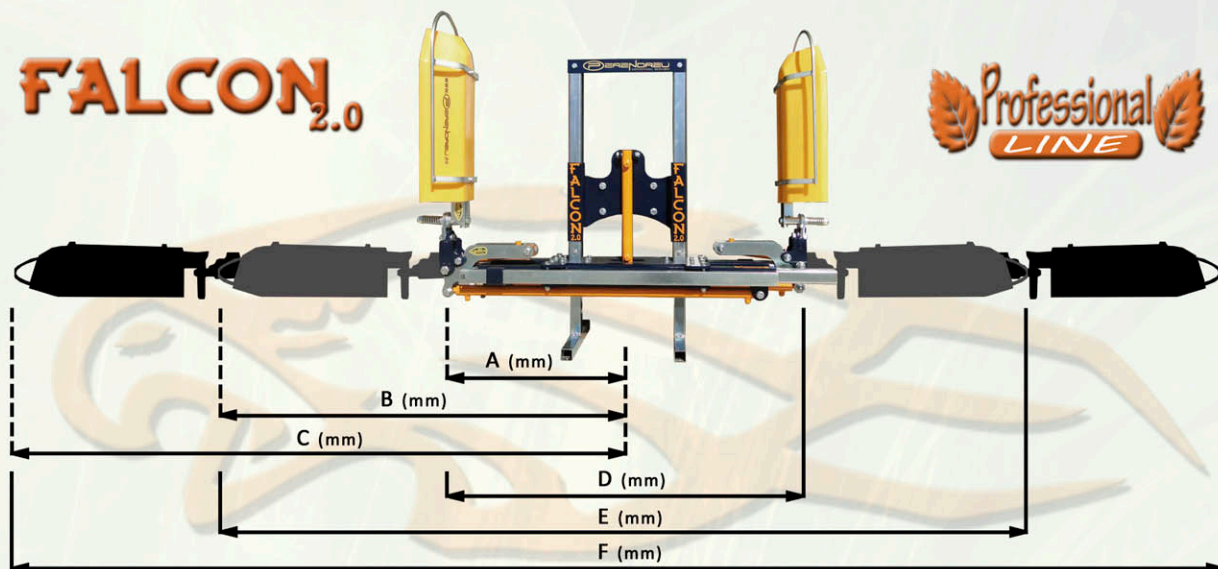

FALCON 2.0

Professional
LINE