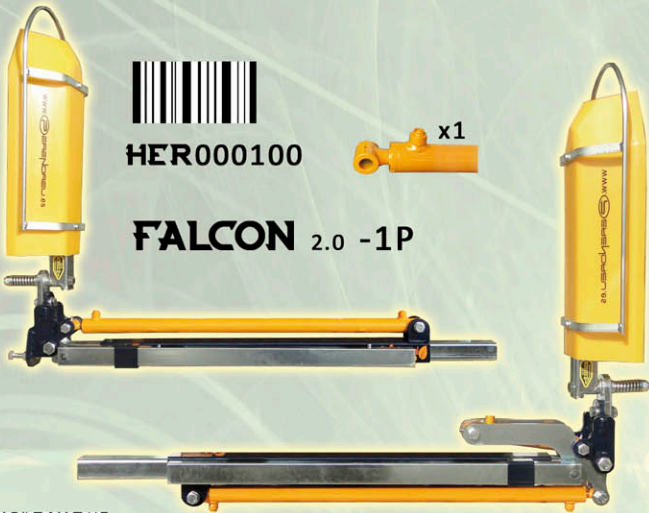

BERENOREU

MAQUINARIA AGRICOLA

Professional
LINE

FALCON 2.0

- PERENDREU SL ofereix aquesta ampla gamma de braços d'herbicida model FALCON 2.0 amb una sèrie de característiques úniques al mercat. El xassís de la màquina extra reforçat dotat d'un sistema d'extra desplaçament manual, sistema d'auto centratge pel seu acoblament, sistema de guia de tubs hidràulics i d'aigua, engrassadors a totes les articulacions, suport amb rodes de sèrie, pantalla/pantalles de 600mm de gran qualitat. Disseny especial que presenta la característica de poder substituir qualsevol de les seves parts fàcilment.

Les característiques son similars per a totes les pantalles de Perendreu. Pantalla estàndard de sèrie de 600mm

NOU SISTEMA D'ACOBLAMENT FÀCIL
Sistema automàtic de centratge per als cargols de fixació

NOU SISTEMA DE TENSIÓ CONTINUA
Sistema de tensió continua en la nostra gamma de braços amb cilindre combinat d'extensió/inclinació.

HIDRAULIQUES 2.0

FALCON 2.0

HER000100

x1

FALCON 2.0 -1P

HER000200

FALCON 2.0 -2P

x2